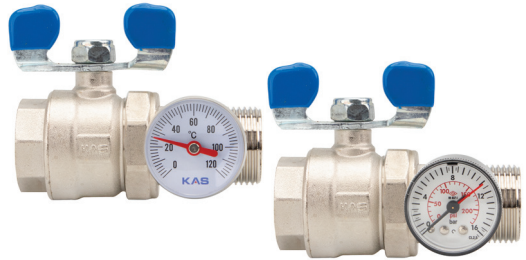

► Rakorlu Su Küresel Vana
Sensör Kovanlı

KOD	AÇIKLAMA	K. AD.	B. FİYATI
08.15.327	1" Termometreli	20	847,00 TL
08.16.327	1" Manometreli	20	873,00 TL