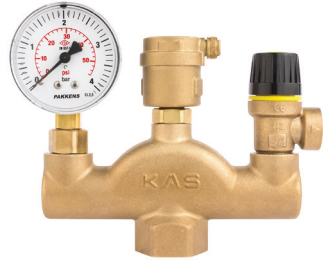

► Kazan Emniyet Grubu

KOD	AÇIKLAMA	K. AD.	B. FİYATI
80.60.710	1"	1	1.890,00 TL