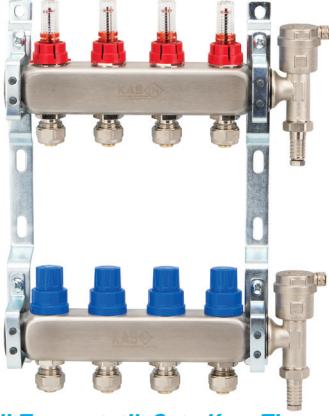

► KAS YERDEN ISITMA SİSTEMLERİ

► **Debili-Termostatik Set - Kare Tip Paslanmaz Çelik**

KOD	AÇIKLAMA	K. AD.	B. FİYATI
18.22.902	2 Delikli	1	3.750,00 TL
18.22.903	3 Delikli	1	4.618,00 TL
18.22.904	4 Delikli	1	5.517,00 TL
18.22.905	5 Delikli	1	6.401,00 TL
18.22.906	6 Delikli	1	7.316,00 TL
18.22.907	7 Delikli	1	8.128,00 TL
18.22.908	8 Delikli	1	9.006,00 TL
18.22.909	9 Delikli	1	9.922,00 TL
18.22.910	10 Delikli	1	10.831,00 TL
18.22.911	11 Delikli	1	11.671,00 TL
18.22.912	12 Delikli	1	12.584,00 TL

Kutu İçeriği: 1 Adet Debili Kollektör, 1 Adet Termostatik Salmastralı Kollektör, 2 Adet Tahliye Vanası, 2 Adet Kelepçe