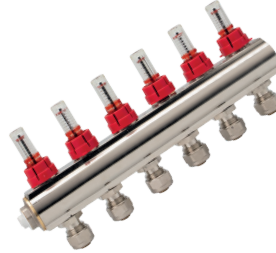

► Debili Kollektör 1" 16x2 (PN10)

KOD	AÇIKLAMA	K. AD.	B. FİYATI
18.15.502	2 Delikli	20	1.194,00 TL
18.15.503	3 Delikli	10	1.702,00 TL
18.15.504	4 Delikli	10	2.205,00 TL
18.15.505	5 Delikli	10	2.718,00 TL
18.15.506	6 Delikli	5	3.212,00 TL
18.15.507	7 Delikli	5	3.715,00 TL
18.15.508	8 Delikli	5	4.238,00 TL
18.15.509	9 Delikli	5	4.734,00 TL
18.15.510	10 Delikli	5	5.250,00 TL
18.15.511	11 Delikli	5	5.766,00 TL
18.15.512	12 Delikli	5	6.318,00 TL
18.15.513	13 Delikli	5	6.872,00 TL