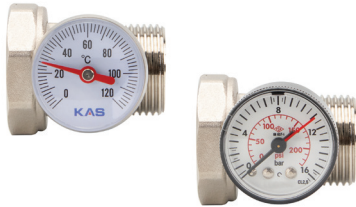

► Kollektör Rakoru – Sensör Kovanlı

KOD	AÇIKLAMA	K. AD.	B. FİYATI
20.06.005	1" Termometreli	30	484,00 TL
20.06.006	1" Manometreli	30	519,00 TL