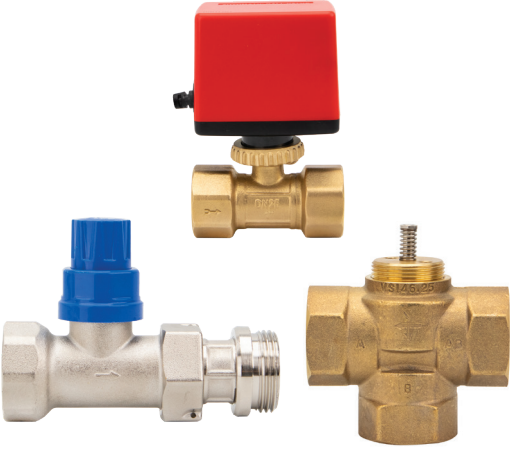

► 2 Yollu Vana - 3 Yollu Vana

KOD	AÇIKLAMA	K. AD.	B. FİYATI
20.06.002	1" 2 Yollu	30	760,00 TL
20.06.003	1" 3 Yollu	12	3.343,00 TL
20.05.002	1" 2 Yollu Motorlu (5W)	20	4.928,00 TL