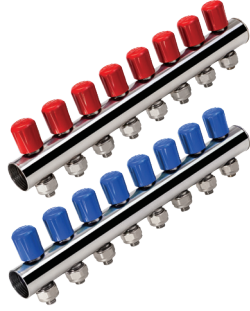

► Vanalı Kollektör - Paslanmaz Çelik 1"-16x2 (PN 10)

KOD	AÇIKLAMA	K. AD.	B. FİYATI
18.21.782	2 Delikli	30	567,00 TL
18.21.783	3 Delikli	20	757,00 TL
18.21.784	4 Delikli	20	948,00 TL
18.21.785	5 Delikli	20	1.138,00 TL
18.21.786	6 Delikli	10	1.331,00 TL
18.21.787	7 Delikli	10	1.520,00 TL
18.21.788	8 Delikli	10	1.711,00 TL
18.21.789	9 Delikli	10	1.901,00 TL
18.21.790	10 Delikli	10	2.092,00 TL
18.21.791	11 Delikli	10	2.262,00 TL
18.21.792	12 Delikli	10	2.433,00 TL
18.21.793	13 Delikli	10	2.603,00 TL

► Vanalı Kollektör - Pirinç 1"-16x2 (PN 10)

KOD	AÇIKLAMA	K. AD.	B. FİYATI
18.01.582	2 Delikli	30	623,00 TL
18.01.583	3 Delikli	20	912,00 TL
18.01.584	4 Delikli	20	1.176,00 TL
18.01.585	5 Delikli	20	1.442,00 TL
18.01.586	6 Delikli	10	1.704,00 TL
18.01.587	7 Delikli	10	2.035,00 TL
18.01.588	8 Delikli	10	2.314,00 TL
18.01.589	9 Delikli	10	2.583,00 TL
18.01.590	10 Delikli	10	2.871,00 TL
18.01.591	11 Delikli	10	3.151,00 TL
18.01.592	12 Delikli	10	3.467,00 TL
18.01.593	13 Delikli	10	3.735,00 TL