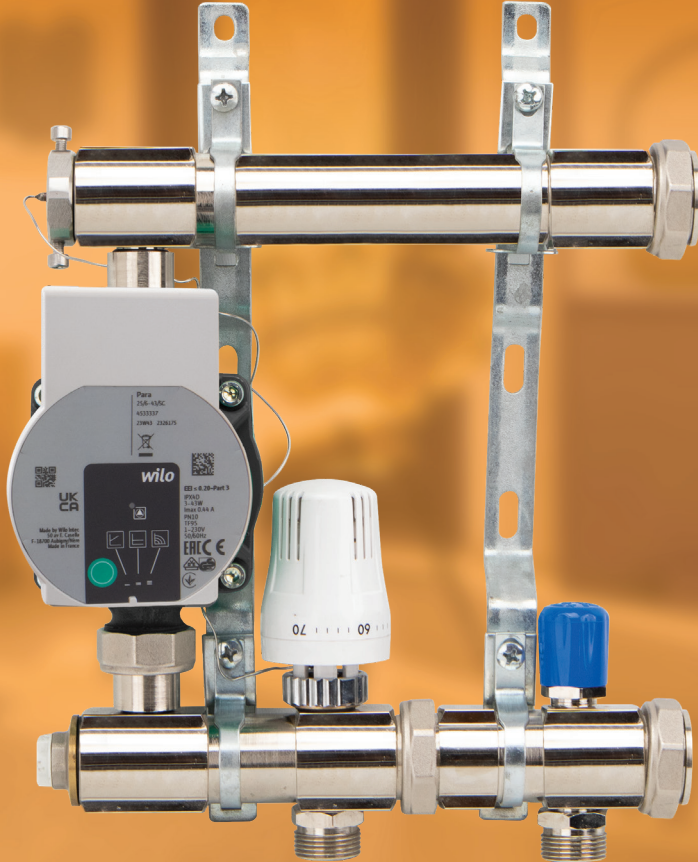

► KAS YERDEN ISITMA ÇÖZÜMLERİ

Yıllara meydan okuyan yeni ürünümüz

Kompakt Karışım Devresi

AR-GE ekibimizin, kaliteden ödün vermeyen inovasyon anlayışı ile tasarladığı, yeni bir teknoloji ile ürettiğimiz ürünümüzle işinizi kolaylaştırmaya devam ediyoruz.

Kutu İçeriği: 1 Adet Debili Kollektör, 1 Adet Termostatik Salmastralı Kollektör, 2 Adet Tahliye Vanası, 2 Adet Kelepçe

► **Bypasslı Kompakt Karışım Devresi**

KOD	AÇIKLAMA	K. AD.	B. FİYATI
20.01.003	-	1	16.917,00 TL