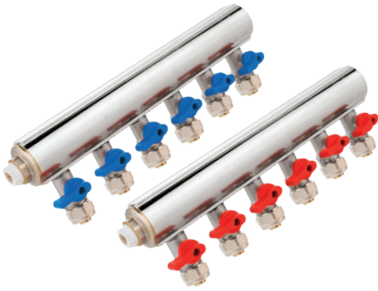

► 3/8 Mini Vanalı Kollektör - Pirinç 1"-16x2 (PN 10)

KOD	AÇIKLAMA	K. AD.	B. FİYATI
18.19.882	2 Delikli	16	771,00 TL
18.19.883	3 Delikli	16	1.104,00 TL
18.19.884	4 Delikli	16	1.439,00 TL
18.19.885	5 Delikli	8	1.776,00 TL
18.19.886	6 Delikli	8	2.109,00 TL
18.19.887	7 Delikli	8	2.435,00 TL
18.19.888	8 Delikli	8	2.780,00 TL
18.19.889	9 Delikli	8	3.063,00 TL
18.19.890	10 Delikli	8	3.389,00 TL
18.19.891	11 Delikli	8	3.757,00 TL
18.19.892	12 Delikli	8	4.087,00 TL
18.19.893	13 Delikli	8	4.436,00 TL