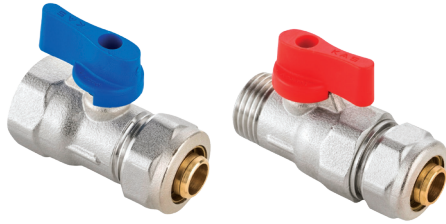

► Yerden Isıtma Mini Küresel Vana

► Yerden Isıtma Bağlantı Rakorları

KOD	AÇIKLAMA	K. AD.	B. FİYATI
05.01.312	16 x 2 - 1/2" İç Dişli	180	186,00 TL
05.01.313	17 x 2 - 1/2" İç Dişli	150	285,00 TL
05.02.311	16 x 2 - 3/8" Dış Dişli	150	165,00 TL
05.02.312	16 x 2 - 1/2" Dış Dişli	150	219,00 TL
05.02.313	17 x 2 - 1/2" Dış Dişli	100	334,00 TL

KOD	AÇIKLAMA	K. AD.	B. FİYATI
06.02.315	1/2" İç Dişli-16 x 2 Hortum	250	97,40 TL
06.02.316	1/2" İç Dişli-17 x 2 Hortum	250	136,00 TL
06.01.317	1/2" Dış Dişli-17 x 2 Hortum	250	127,00 TL
06.01.318	1/2" Dış Dişli-16 x 2 Hortum	250	82,20 TL
06.03.319	16 x 2 Hortum - Hortum	250	136,00 TL
06.03.320	16 x 2 Hortum - Boru	250	124,00 TL
06.01.314	1/2" Dış Dişli-16 x 2 Boru	250	70,10 TL
06.04.480	16 x 2 Hortum Kör Tapa	250	64,30 TL