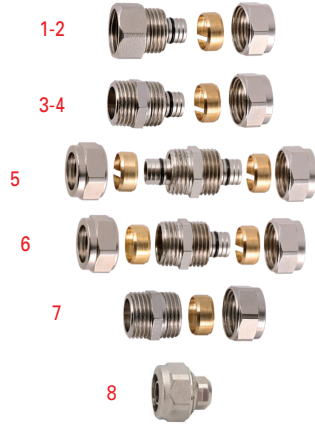

► Yerden Isıtma Mini Küresel Vana

► Yerden Isıtma Bağlantı Rakorları

KOD	AÇIKLAMA	K. AD.	B. FİYATI
05.01.312	16 x 2 - 1/2" İç Dişli	180	186,00 TL
05.01.313	17 x 2 - 1/2" İç Dişli	150	285,00 TL
05.02.311	16 x 2 - 3/8" Dış Dişli	150	165,00 TL
05.02.312	16 x 2 - 1/2" Dış Dişli	150	219,00 TL
05.02.313	17 x 2 - 1/2" Dış Dişli	100	334,00 TL

KOD	AÇIKLAMA	K. AD.	B. FİYATI
06.02.315	1/2" İç Dişli-16 x 2 Hortum	250	97,40 TL
06.02.316	1/2" İç Dişli-17 x 2 Hortum	250	136,00 TL
06.01.317	1/2" Dış Dişli-17 x 2 Hortum	250	127,00 TL
06.01.318	1/2" Dış Dişli-16 x 2 Hortum	250	82,20 TL
06.03.319	16 x 2 Hortum - Hortum	250	136,00 TL
06.03.320	16 x 2 Hortum - Boru	250	124,00 TL
06.01.314	1/2" Dış Dişli-16 x 2 Boru	250	70,10 TL
06.04.480	16 x 2 Hortum Kör Tapa	250	64,30 TL