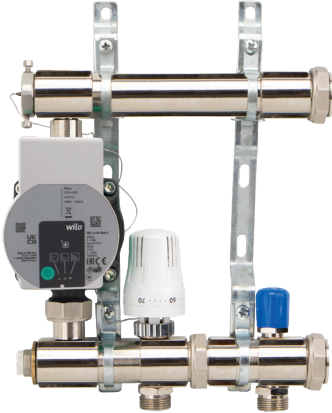

Kutu İçeriği: 1 Adet Debili Kollektör, 1 Adet Termostatik Salmastralı Kollektör, 2 Adet Tahliye Vanası, 2 Adet Kelepçe

► **Bypasslı Kompakt Karışım Devresi**

KOD	AÇIKLAMA	K. AD.	B. FİYATI
20.01.003	-	1	16.917,00 TL

20.07.102 kodlu sirkülasyon pompası kullanılır.

► **Kompakt Karışım Devresi**

KOD	AÇIKLAMA	K. AD.	B. FİYATI
20.01.001	-	1	7.089,00 TL

20.07.101 kodlu sirkülasyon pompası kullanılır.

► **Kompakt Karışım Devresi - Tip 2**