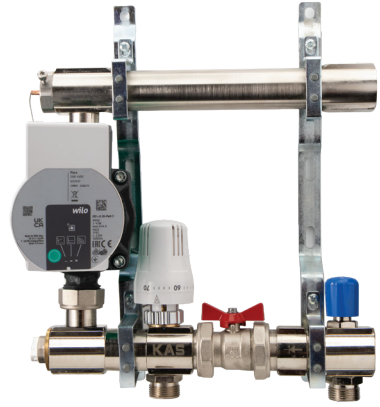

Kutu İçeriği: 1 Adet Debili Kollektör, 1 Adet Termostatik Salmastralı Kollektör, 2 Adet Tahliye Vanası, 2 Adet Kelepçe

► **Bypasslı Kompakt Karışım Devresi**

KOD	AÇIKLAMA	K. AD.	B. FİYATI
20.01.003	-	1	16.917,00 TL

20.07.102 kodlu sirkülasyon pompası kullanılır.

► **Kompakt Karışım Devresi**

KOD	AÇIKLAMA	K. AD.	B. FİYATI
20.01.001	-	1	7.089,00 TL

20.07.101 kodlu sirkülasyon pompası kullanılır.

► **Kompakt Karışım Devresi - Tip 2**