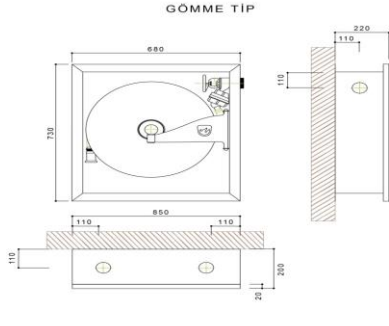

Yangın Dolapları - Vira Kaynak Makineleri 2024

TEK KAPAK CAMLI MODEL

2-1" Düşürücü Hafif Tip Vanalı - 1" 20 mt yarı sert hortum
Tek Kapaklı Tüp konulabilir model 1" Sis Başlıklı Lans
RAL 3002 Kırmızı renkli 4mm Temperli Füme Camlı
TSE li Model EN 671-1 standartlarına uygun üretilmiştir.
TEK KAPAKLI CAM MODEL DOLAP

FİYAT (TSE)	20 mt	fiyat sorunuz
	25 mt	fiyat sorunuz
	30 mt	fiyat sorunuz

TÜP BÖLMELİ YANGIN DOLABI

2" Hafif Tip Vanalı - 1" 20 mt yarı sert hortum
Tek Kapaklı Tüp konulabilir model 1" Sis Başlıklı Lans
RAL 3002 Kırmızı renkli 4mm Temperli Füme Camlı
Yap-Sat Tarzı Binalar ve kooperatifler için model (TSE siz)
ÇİTLİ CAM MODEL DOLAP

FİYAT (TSE)	20 mt	fiyat sorunuz
	25 mt	fiyat sorunuz
	30 mt	fiyat sorunuz

Yangın Ekipmanları

Yangın Vanası D.lü 2"-1"	fiyat sorunuz
Yangın Vanası Rekorlu 2"	fiyat sorunuz
Yangın Vanası Zincirli Kpaklı 2"	fiyat sorunuz
İtfaiye Dolum Ağzı 2"iç dış 2" zincirli kapak	fiyat sorunuz
İtfaiye Dolum Ağzı 21/2" giriş-21/2"-21/2" çıkış	fiyat sorunuz
Yangın Tüpü 6 lt	fiyat sorunuz
Yangın Tüpü 12 lt arabalı	fiyat sorunuz

VIRA KAYNAK MAKİNALARI 2024

700+700 watt			
	makine	ayak	
as model	tek	1035,00	150,00
	takım	1.840,00 ₺	

1000 watt			
	makine	ayak	
F-2010	tek	1095,00	150,00
	takım	2.120,00 ₺	

1600 watt			
	makine	ayak	
FL-200	tek	2100,00	175,00
	takım	2.550,00 ₺	

pprc kaynak paftaları

20 mm	130,00 ₺
25 mm	145,00 ₺
32 mm	170,00 ₺
40 mm	190,00 ₺
50 mm	340,00 ₺
63 mm	420,00 ₺
75 mm	550,00 ₺
90 mm	875,00 ₺
110 mm	1.280,00 ₺
125 mm	1.420,00 ₺

800+700 watt			
	makine	ayak	
F-2006	tek	1415,00	175,00
	takım	2.800,00 ₺	

700+700 watt			
	makine	ayak	
F-2000	tek	1270,00	150,00
	takım	2.550,00 ₺