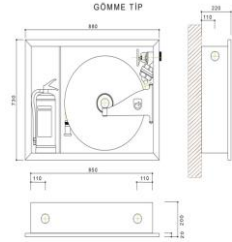

### TEK KAPAK CAMLI MODEL

2-1" Düşürücü Hafif Tip Vanalı - 1" 20 mt yarı sert hortum  
Tek Kapaklı Tüp konulabilir model 1" Sis Başlıklı Lans  
RAL 3002 Kırmızı renkli 4mm Temperli Füme Camlı  
TSE li Model EN 671-1 standartlarına uygun üretilmiştir.  
TEK KAPAKLI CAM MODEL DOLAP