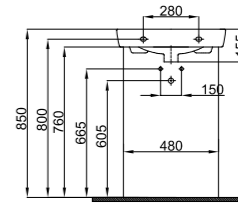

Kodu	Ürün Tanımı	Kg ±%10
7115	Lavabo (45x55 cm) Washbasin	14 kg
7125	Yarım Ayak Half Pedestal	5,5 kg

Kodu	Ürün Tanımı	Kg ±%10
7116	Dolap Uyumlu Lavabo (45x55cm) Cabinet Top Washbasin	14 kg

Kodu	Ürün Tanımı	Kg ±%10
7117	Tezgah Uyumlu Lavabo (45x55 cm) Countertop Washbasin	14 kg