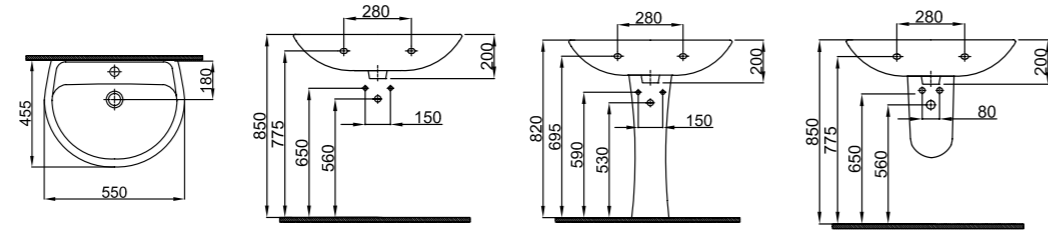

50x60 Lavabo

Kodu	Ürün Tanımı	Kg ±%10
4115	Lavabo (50x60cm) Washbasin	16,5 kg

36x46 Lavabo

Kodu	Ürün Tanımı	Kg ±%10
4155	36x46 Lavabo 36x46 Washbasin	10 kg

45x55 Lavabo

Kodu	Ürün Tanımı	Kg ±%10
4125	Lavabo (45x55cm) Washbasin	15 kg

28x45 Lavabo

Kodu	Ürün Tanımı	Kg ±%10
3105	28x45 Lavabo 28x45 Washbasin	6,5 kg

40X50 Lavabo

Kodu	Ürün Tanımı	Kg ±%10
3135	40X50 Lavabo 40x50 Washbasin	11,5 kg