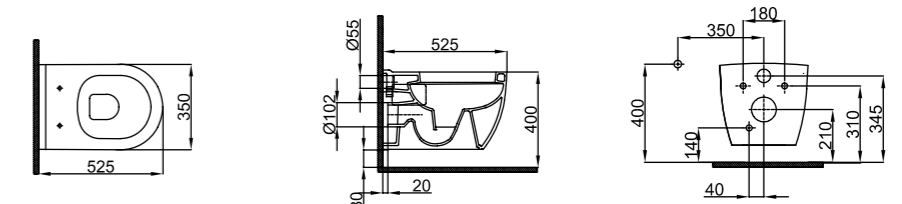

Kodu	Ürün Tanımı	Kg ±%10
7205	Asma Klozet (Açık Montaj) Wall Hung Closet (open Assembly)	25,5 kg