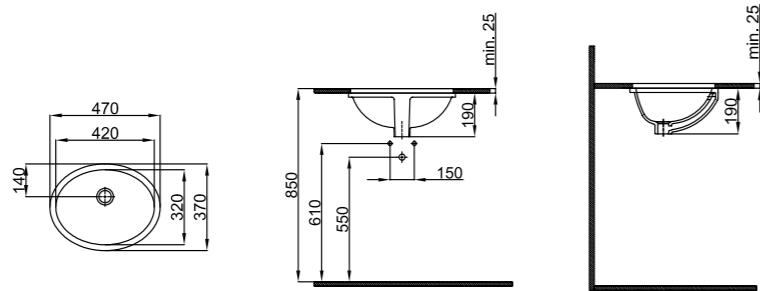

TEZGAH ALTI Lavabo
37x47cm

Kodu	Ürün Tanımı	Kg ±%10	NEW
8700	Tezgahaltı Lavabo (37x47 cm) Under Counter Washbasin	8,5 kg	NEW