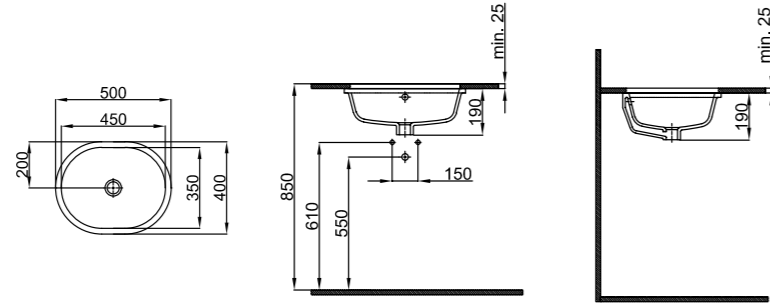

PROPUS Lavabo
65cm

Kodu	Ürün Tanımı	Kg ±%10
7912	Dolap Uyumlu Lavabo (65 cm) Washbasin with Cabinet	19,5 kg

TEZGAH ALTI Lavabo
40x50cm

Kodu	Ürün Tanımı	Kg ±%10	NEW
8800	Tezgahaltı Lavabo (40x50 cm) Under Counter Washbasin	9 kg	NEW