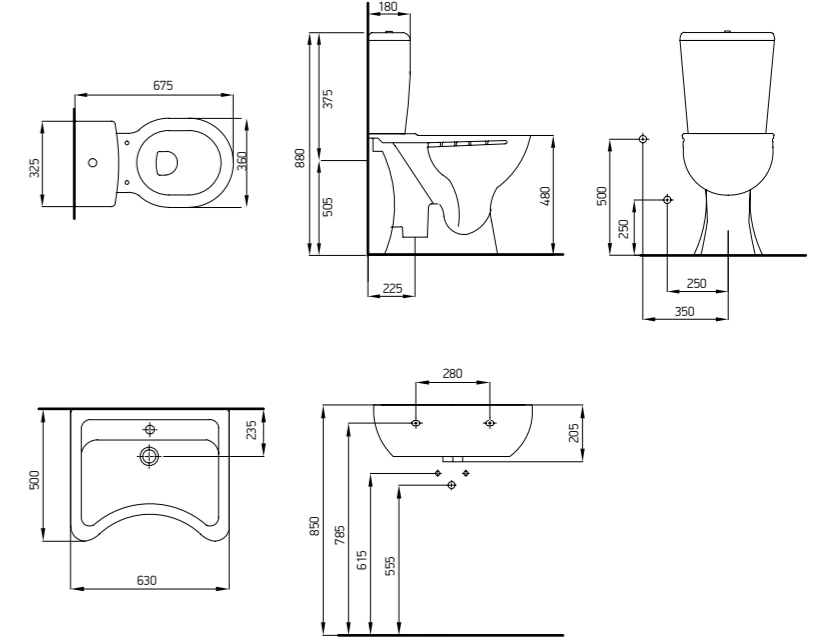

TEKNİK ÖZELLİKLER / TECHNICAL FEATURES

Kodu	Ürün Tanımı	Kg ±%10
4345	Engelli Klozet Disabled Closet	23 kg
4520	Rezervuar Cistern	10 kg
SK N040	Duroplast (Soft) Klozet Kapağı Duroplast (Soft) Closet Seat	—

Kodu	Ürün Tanımı	Kg ±%10
4145	Lavabo Washbasin	21 kg