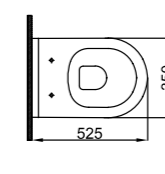

Kodu	Ürün Tanımı	Kg ±%10	
7205	Asma Klozet (Açık Montaj) Wall Hung Closet (Open Assembly)	25,5 kg	
SPK İS020	Termoplast İnce (Soft) Klozet Kapağı Thermoplast Slim (Soft) Closet Seat		

Kodu	Ürün Tanımı	Kg ±%10	
7505	Dolap Uyumlu Lavabo (80cm) Washbasin with Cabinet	18 kg	