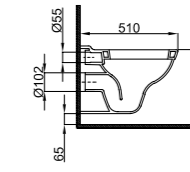

Güzel Taharet Bağlantısı

Standart Taharet Bağlantısı
Yandan geçişli

Kodu	Ürün Tanımı	Kg ±%10
3135	Lavabo (40x50) Washbasin	11,8 kg
4215	Yarım Ayak Half Pedestal	7,3 kg

“

EGE
EGE SERIES

Kalite ve şıklığı bir arada yaşamamız için tasarlanan Ege, banyonuz için estetik çözümler sunuyor.