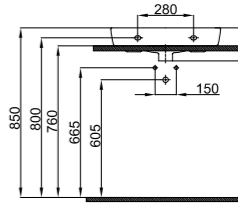

Kodu	Ürün Tanımı	Kg ±%10
7115	Lavabo (45x55 cm) Washbasin	14 kg
7125	Yarım Ayak Half Pedestal	5,5 kg

Kodu	Ürün Tanımı	Kg ±%10
7116	Dolap Uyumlu Lavabo (45x55cm) Cabinet Top Washbasin	14 kg

Kodu	Ürün Tanımı	Kg ±%10
7117	Tezgah Uyumlu Lavabo (45x55 cm) Countertop Washbasin	14 kg