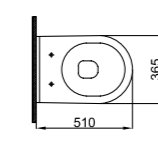

Güzel Taharet Bağlantısı

Standart Taharet Bağlantısı
Yandan geçişli

Kodu	Ürün Tanımı	Kg ±%10
3135	Lavabo (40x50) Washbasin	11,8 kg
4215	Yarım Ayak Half Pedestal	7,3 kg

“

EGE
EGE SERIES

Kalite ve şıklığı bir arada yaşamamız için tasarlanan Ege, banyonuz için estetik çözümler sunuyor.