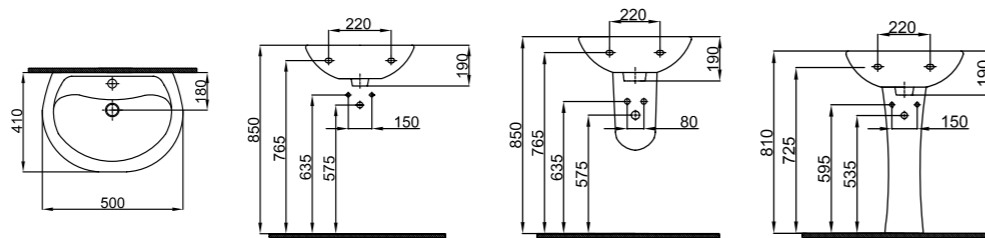

Kodu	Ürün Tanımı	Kg ±%10
3135	40X50 Lavabo 40x50 Washbasin	11,5 kg