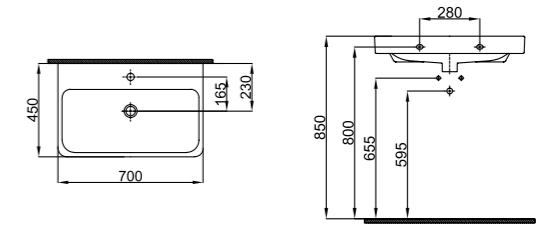

Kodu	Ürün Tanımı	Kg ±%10	
8505	Lavabo (70 cm) - FFC Washbasin-FFC	17,5 kg	NEW

Kodu	Ürün Tanımı	Kg ±%10	
8506	Dolap Uyumlu Lavabo (70 cm) Cabinet Top Washbasin	17,5 kg	NEW

Kodu	Ürün Tanımı	Kg ±%10	
8507	Tezgah Uyumlu Lavabo (70 cm) Countertop Washbasin	17,5 kg	NEW