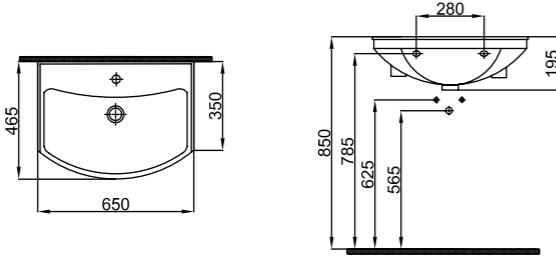

Kodu	Ürün Tanımı	Kg ±%10
7912	Dolap Uyumlu Lavabo (65 cm) Washbasin with Cabinet	19,5 kg