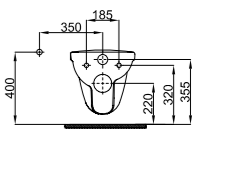

Güzel Taharet Bağlantısı

Standart Taharet Bağlantısı
Yandan geçişli

Kodu	Ürün Tanımı	Kg ±%10
3135	Lavabo (40x50) Washbasin	11,8 kg
4215	Yarım Ayak Half Pedestal	7,3 kg

“

EGE
EGE SERIES

Kalite ve şıklığı bir arada yaşamamız için tasarlanan Ege, banyonuz için estetik çözümler sunuyor.