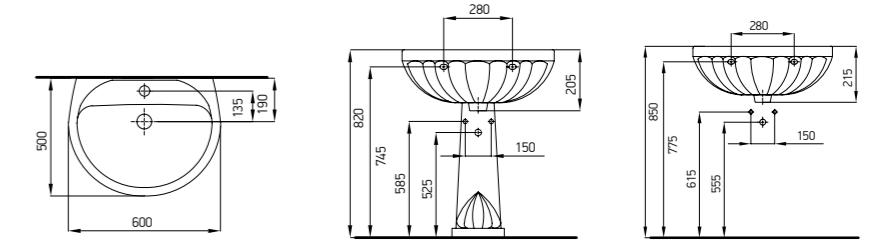

Kodu	Ürün Tanımı	Kg ±%10
4730	Bide Bidet	17,5 kg

Kodu	Ürün Tanımı	Kg ±%10
4135	Lavabo (50x60cm) Washbasin	16 kg
4230	Kolon Ayak Pedestal	11 kg

“

AKDENİZ AKDENİZ SERIES

Akdeniz, minimalist çizgisi, modern tasarımı ve işlevselliği ile banyonuza yeni bir soluk getiriyor.