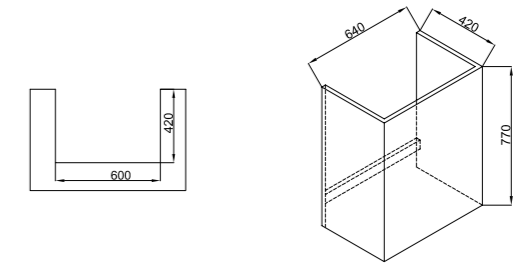

Kodu	Ürün Tanımı	
8507	Tezgah Ölçüleri Desk Dimensions	
8506	Dolap Ölçüleri Cabinet Dimensions