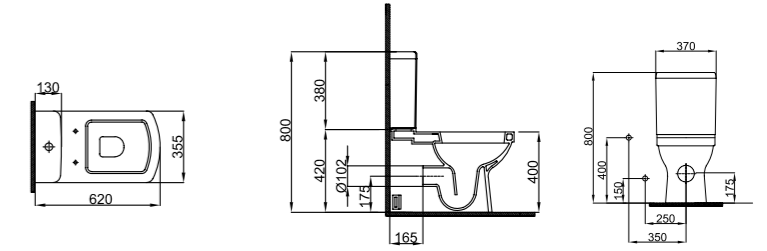

Kodu	Ürün Tanımı	Kg ±%10	
8505	Lavabo (70 cm) - FFC Washbasin-FFC	17,5 kg	NEW

Kodu	Ürün Tanımı	Kg ±%10	
8506	Dolap Uyumlu Lavabo (70 cm) Cabinet Top Washbasin	17,5 kg	NEW

Kodu	Ürün Tanımı	Kg ±%10	
8507	Tezgah Uyumlu Lavabo (70 cm) Countertop Washbasin	17,5 kg	NEW