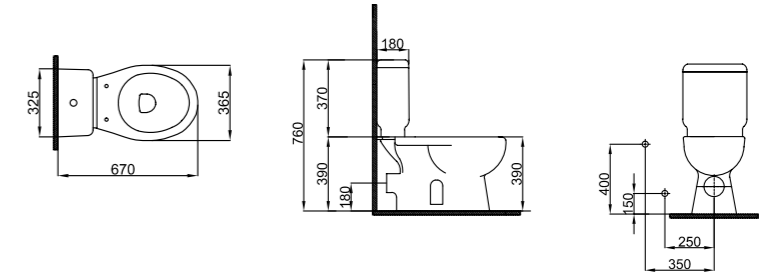

Kodu	Ürün Tanımı	Kg ±%10
4415	Arkadan Çıkışlı Klozet P-trap Closet	24 kg
4510	Rezervuar Cistern	10,8 kg
PK A010	Termoplast Klozet Kapağı Thermoplast Closet Seat	—