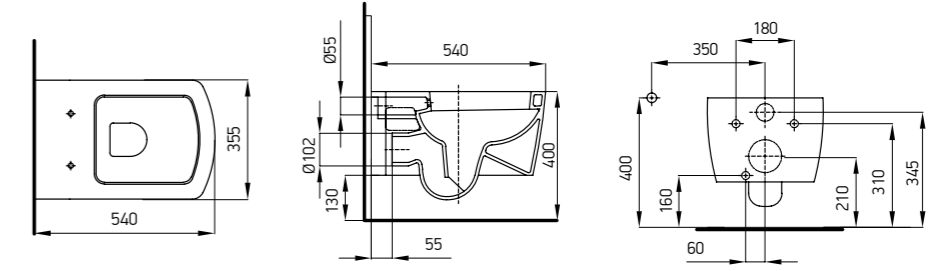

Viba one-piece products offer long-lasting and practical solutions for your bathroom needs.

KARENA Asma Klozet

Kodu	Ürün Tanımı	Kg ±%10
7105	Asma Klozet Wall Hung Closet	25 kg

AUVA Asma Klozet

Kodu	Ürün Tanımı	Kg ±%10	NEW
8205	Asma Klozet (Gizli Montaj) Wall Hung Closet (Hidden Assembly)	25,5 kg	