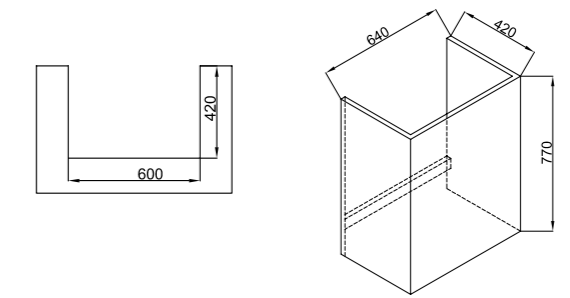

Ürün Tanımı	
8607	Tezgah Ölçüleri Desk Dimensions
8606	Dolap Ölçüleri Cabinet Dimensions