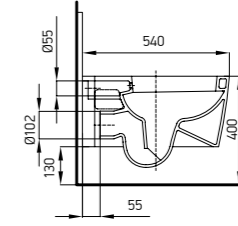

Kodu	Ürün Tanımı	Kg ±%10
7115	Lavabo (45x55 cm) Washbasin	14 kg
7125	Yarım Ayak Half Pedestal	5,5 kg

Kodu	Ürün Tanımı	Kg ±%10
7116	Dolap Uyumlu Lavabo (45x55cm) Cabinet Top Washbasin	14 kg

Kodu	Ürün Tanımı	Kg ±%10
7117	Tezgah Uyumlu Lavabo (45x55 cm) Countertop Washbasin	14 kg