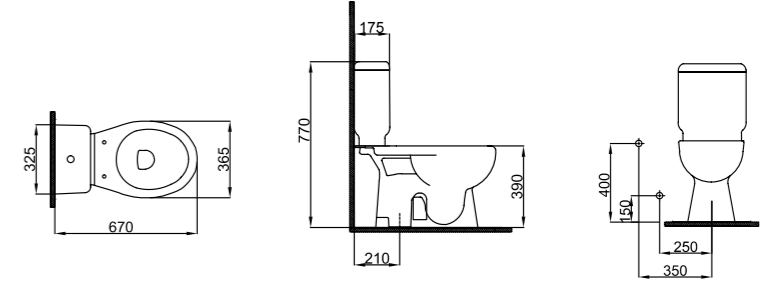

TEKNİK ÖZELLİKLER / TECHNICAL FEATURES

Kodu	Ürün Tanımı	Kg ±%10
4315	Alltan Çıkışlı Klozet S-trap Closet	23,2 kg
4510	Rezervuar Cistern	10,8 kg
PK A010	Termoplast Klozet Kapağı Thermoplast Closet Seat	—