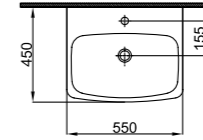

Kodu	Ürün Tanımı	Kg ±%10
7115	Lavabo (45x55 cm) Washbasin	14 kg
7125	Yarım Ayak Half Pedestal	5,5 kg

Kodu	Ürün Tanımı	Kg ±%10
7116	Dolap Uyumlu Lavabo (45x55cm) Cabinet Top Washbasin	14 kg

Kodu	Ürün Tanımı	Kg ±%10
7117	Tezgah Uyumlu Lavabo (45x55 cm) Countertop Washbasin	14 kg