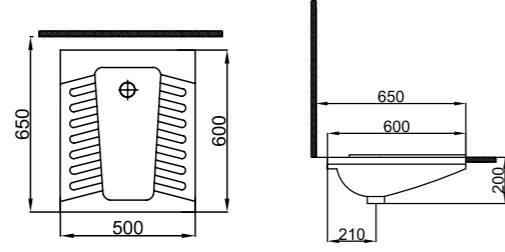

**28x45** Lavabo

Kodu	Ürün Tanımı	Kg ±%10
3105	28x45 Lavabo 28x45 Washbasin	6,5 kg

**40X50** Lavabo

Kodu	Ürün Tanımı	Kg ±%10
3135	40X50 Lavabo 40x50 Washbasin	11,5 kg

ÇEVRE YIKAMALI Helataşı

Kodu	Ürün Tanımı	Kg ±%10
3230	Helataşı Squatting Pan	18,5 kg