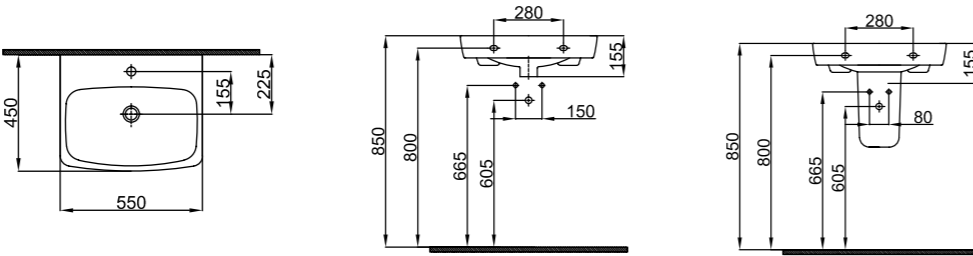

KARENA Lavabo
70cm (FFC)

Kodu	Ürün Tanımı	Kg	±%10
8505	Lavabo (70 cm) - FFC Washbasin-FFC	17,5 kg	NEW

KARENA Lavabo
55cm

Kodu	Ürün Tanımı	Kg	±%10
7115	Lavabo (55 cm) Washbasin	14 kg	

TURNA Lavabo
80cm

Kodu	Ürün Tanımı	Kg	±%10
7505	Dolap Uyumlu Lavabo (80 cm) Washbasin with Cabinet	18 kg	