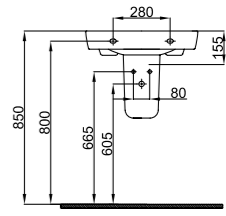

Kodu	Ürün Tanımı	Kg ±%10
7115	Lavabo (45x55 cm) Washbasin	14 kg
7125	Yarım Ayak Half Pedestal	5,5 kg

Kodu	Ürün Tanımı	Kg ±%10
7116	Dolap Uyumlu Lavabo (45x55cm) Cabinet Top Washbasin	14 kg

Kodu	Ürün Tanımı	Kg ±%10
7117	Tezgah Uyumlu Lavabo (45x55 cm) Countertop Washbasin	14 kg