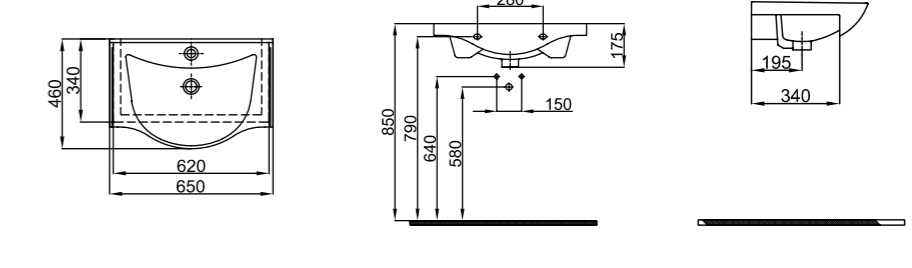

Kodu	Ürün Tanımı	Kg	±%10
7405	Dolap Uyumlu Lavabo (65 cm) Washbasin with Cabinet	16,4 kg