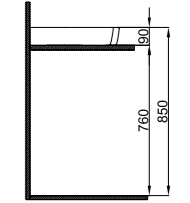

Kodu	Ürün Tanımı	
8507	Tezgah Ölçüleri Desk Dimensions	
8506	Dolap Ölçüleri Cabinet Dimensions	

“

K A R E N A W A L L H U N G S E R I E S

**Karena Asma, klasik tarzı yenilikçi formuyla harmanlayarak
sizlerin konforuna sunuyor.**

Kodu	Ürün Tanımı	Kg ±%10
7115	Lavabo (45x55 cm) Washbasin	14 kg
7125	Yarım Ayak Half Pedestal	5,5 kg

Kodu	Ürün Tanımı	Kg ±%10
7116	Dolap Uyumlu Lavabo (45x55cm) Cabinet Top Washbasin	14 kg

Kodu	Ürün Tanımı	Kg ±%10
7117	Tezgah Uyumlu Lavabo (45x55 cm) Countertop Washbasin	14 kg