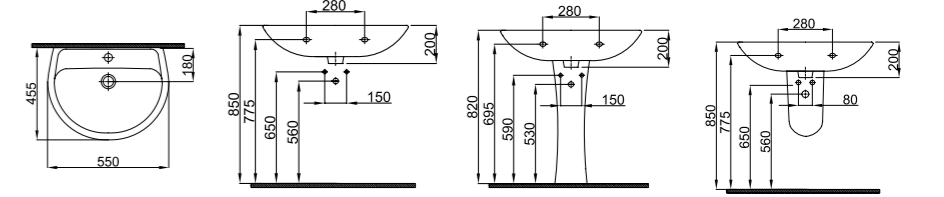

Kodu	Ürün Tanımı	Kg ±%10
4125	Lavabo (45x55cm) Washbasin	15 kg
4210	Kolon Ayak Half Pedestal	11 kg