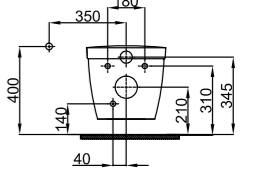

Kodu	Ürün Tanımı	Kg ±%10	
7205	Asma Klozet (Açık Montaj) Wall Hung Closet (Open Assembly)	25,5 kg	
SPK İS020	Termoplast İnce (Soft) Klozet Kapağı Thermoplast Slim (Soft) Closet Seat		

Kodu	Ürün Tanımı	Kg ±%10	
7505	Dolap Uyumlu Lavabo (80cm) Washbasin with Cabinet	18 kg	