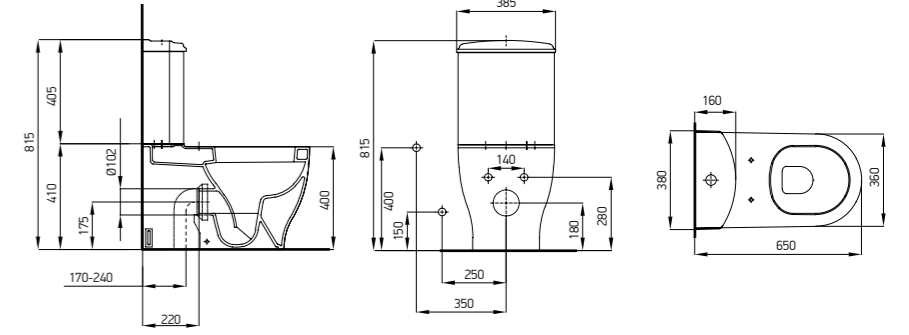

Kodu	Ürün Tanımı	Kg ±%10	NEW
8605	Dolap Uyumlu Lavabo (70 cm)-FFC Cabinet Top Washbasin-FFC	17,5 kg	NEW

Kodu	Ürün Tanımı	Kg ±%10	NEW
8606	Dolap Uyumlu Lavabo (70cm) Cabinet Top Washbasin	17,5 kg	NEW

Kodu	Ürün Tanımı	Kg ±%10	NEW
8607	Tezgah Uyumlu Lavabo (70cm) Countertop Washbasin	17,5 kg	NEW