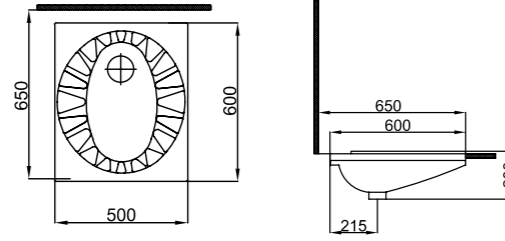

ÇEVRE YIKAMALI Helataşı

Kodu	Ürün Tanımı	Kg ±%10
3230	Helataşı Squatting Pan	18,5 kg

GÜNEŞ Helataşı

Kodu	Ürün Tanımı	Kg ±%10
3240	Helataşı Squatting Pan	19 kg

ŞARKİ Helataşı

Kodu	Ürün Tanımı	Kg ±%10
3260	Şarkî Helataşı Squatting Pan	16,3 kg

KOLON AYAK

Kodu	Ürün Tanımı	Kg ±%10
4210	Ege Kolon Ayak Ege Pedestal	11 kg

MİDYE Kolon Ayak

Kodu	Ürün Tanımı	Kg ±%10
4230	Midye Kolon Ayak Midye Pedestal	12,1 kg

YARIM AYAK

Kodu	Ürün Tanımı	Kg ±%10
4215	Yarım Ayak Half Pedestal	7,3 kg

KARENA Yarım Ayak

Kodu	Ürün Tanımı	Kg ±%10
7125	Karena Yarım Ayak Karena Half Pedestal	8,5 kg