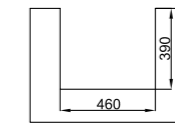

Ürün Tanımı

7117	Tezgah Ölçüleri Desk Dimensions	
7116	Dolap Ölçüleri Cabinet Dimensions