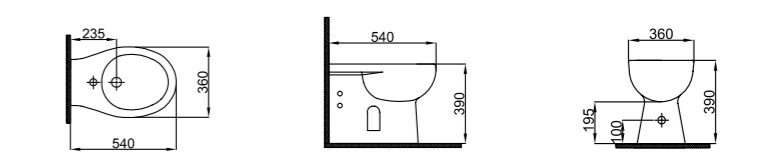

Kodu	Ürün Tanımı	Kg ±%10
4710	Bide Bidet	17 kg