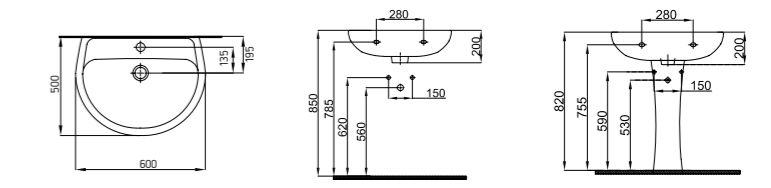

Kodu	Ürün Tanımı	Kg ±%10
4115	Lavabo (50x60cm) Washbasin	16,5 kg
4210	Kolon Ayak Pedestal	11 kg