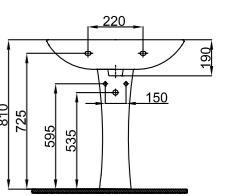

Güzel Taharet Bağlantısı

Standart Taharet Bağlantısı
Yandan geçişli

Kodu	Ürün Tanımı	Kg ±%10
3135	Lavabo (40x50) Washbasin	11,8 kg
4215	Yarım Ayak Half Pedestal	7,3 kg

“

EGE
EGE SERIES

Kalite ve şıklığı bir arada yaşamamız için tasarlanan Ege, banyonuz için estetik çözümler sunuyor.