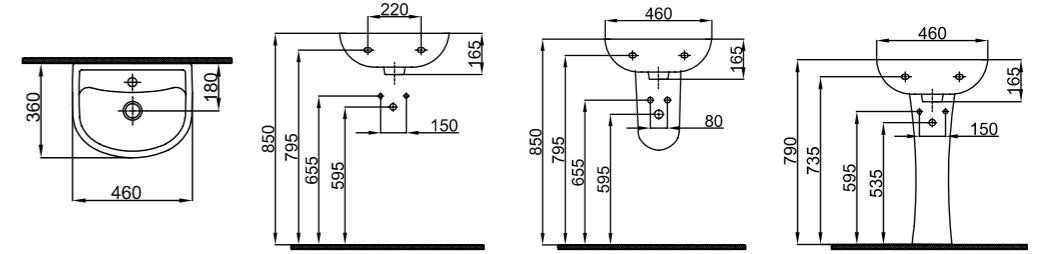

50x60 Lavabo

Kodu	Ürün Tanımı	Kg ±%10
4115	Lavabo (50x60cm) Washbasin	16,5 kg

36x46 Lavabo

Kodu	Ürün Tanımı	Kg ±%10
4155	36x46 Lavabo 36x46 Washbasin	10 kg

45x55 Lavabo

Kodu	Ürün Tanımı	Kg ±%10
4125	Lavabo (45x55cm) Washbasin	15 kg

28x45 Lavabo

Kodu	Ürün Tanımı	Kg ±%10
3105	28x45 Lavabo 28x45 Washbasin	6,5 kg

40X50 Lavabo

Kodu	Ürün Tanımı	Kg ±%10
3135	40X50 Lavabo 40x50 Washbasin	11,5 kg