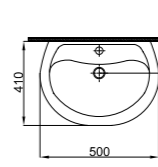

kayra

ASMA SERİSİ / WALL HUNG SERIES

TEKNİK ÖZELLİKLER / TECHNICAL FEATURES

Kodu	Ürün Tanımı	Kg ±%10
3605	Asma Klozet Wall Hung Closet	16 kg
SPK İS020	Termoplast Slim (Soft) Klozet Kapağı Thermoplast Slim (Soft) Toilet Seat	—

Kodu	Ürün Tanımı	Kg ±%10
3135	Lavabo (40x50) Washbasin	11,8 kg
4215	Yarım Ayak Half Pedestal	7,3 kg