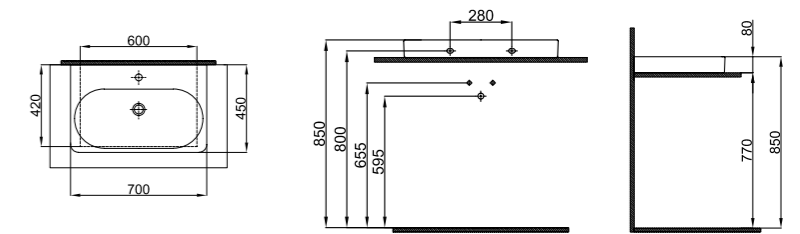

Kodu	Ürün Tanımı	Kg ±%10	NEW
8607	Tezgah Uyumlu Lavabo (70cm) Countertop Washbasin	17,5 kg	NEW