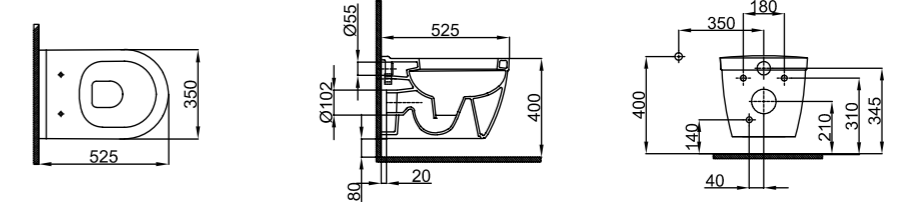

Viba one-piece products offer long-lasting and practical solutions for your bathroom needs.

KARENA Asma Klozet

Kodu	Ürün Tanımı	Kg ±%10
7105	Asma Klozet Wall Hung Closet	25 kg

AUVA Asma Klozet

Kodu	Ürün Tanımı	Kg ±%10	NEW
8205	Asma Klozet (Gizli Montaj) Wall Hung Closet (Hidden Assembly)	25,5 kg	