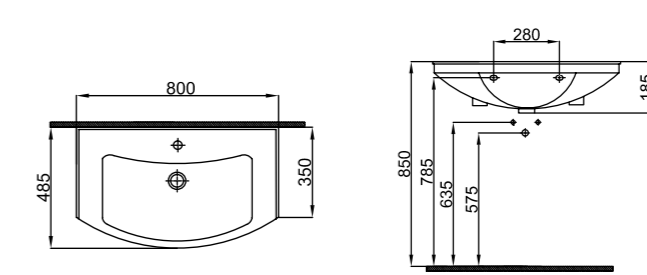

TURNA Lavabo
65cm

Kodu	Ürün Tanımı	Kg	±%10
7405	Dolap Uyumlu Lavabo (65 cm) Washbasin with Cabinet	16,4 kg	

PROPUS Lavabo
80cm

Kodu	Ürün Tanımı	Kg	±%10
7911	Dolap Uyumlu Lavabo (80 cm) Washbasin with Cabinet	24,5 kg	