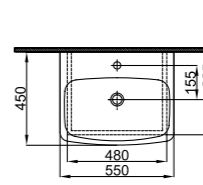

Kodu	Ürün Tanımı	Kg ±%10
7115	Lavabo (45x55 cm) Washbasin	14 kg
7125	Yarım Ayak Half Pedestal	5,5 kg

Kodu	Ürün Tanımı	Kg ±%10
7116	Dolap Uyumlu Lavabo (45x55cm) Cabinet Top Washbasin	14 kg

Kodu	Ürün Tanımı	Kg ±%10
7117	Tezgah Uyumlu Lavabo (45x55 cm) Countertop Washbasin	14 kg