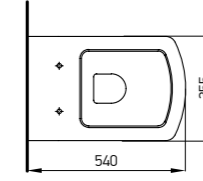

Kodu	Ürün Tanımı	Kg ±%10
7115	Lavabo (45x55 cm) Washbasin	14 kg
7125	Yarım Ayak Half Pedestal	5,5 kg

Kodu	Ürün Tanımı	Kg ±%10
7116	Dolap Uyumlu Lavabo (45x55cm) Cabinet Top Washbasin	14 kg

Kodu	Ürün Tanımı	Kg ±%10
7117	Tezgah Uyumlu Lavabo (45x55 cm) Countertop Washbasin	14 kg