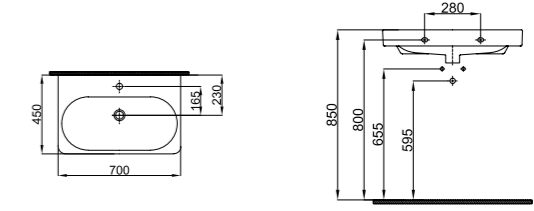

Kodu	Ürün Tanımı	Kg ±%10	NEW
8605	Dolap Uyumlu Lavabo (70 cm)-FFC Cabinet Top Washbasin-FFC	17,5 kg	NEW

Kodu	Ürün Tanımı	Kg ±%10	NEW
8606	Dolap Uyumlu Lavabo (70cm) Cabinet Top Washbasin	17,5 kg	NEW

Kodu	Ürün Tanımı	Kg ±%10	NEW
8607	Tezgah Uyumlu Lavabo (70cm) Countertop Washbasin	17,5 kg	NEW