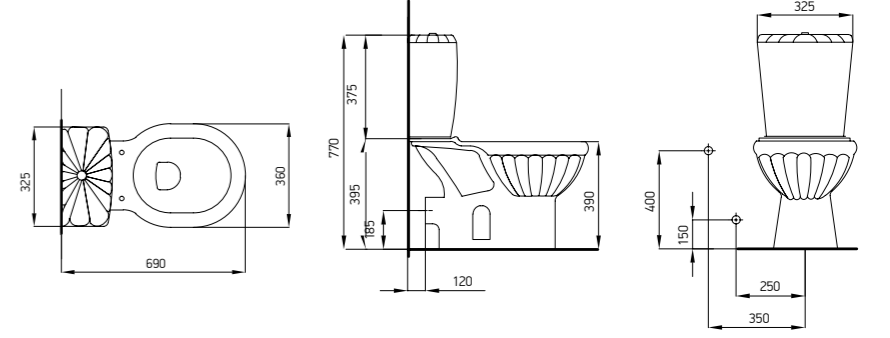

Kodu	Ürün Tanımı	Kg ±%10
4730	Bide Bidet	17,5 kg

Kodu	Ürün Tanımı	Kg ±%10
4135	Lavabo (50x60cm) Washbasin	16 kg
4230	Kolon Ayak Pedestal	11 kg

“

AKDENİZ AKDENİZ SERIES

Akdeniz, minimalist çizgisi, modern tasarımı ve işlevselliği ile banyonuza yeni bir soluk getiriyor.