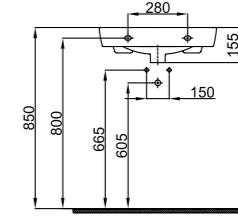

Kodu	Ürün Tanımı	Kg ±%10
7115	Lavabo (45x55 cm) Washbasin	14 kg
7125	Yarım Ayak Half Pedestal	5,5 kg

Kodu	Ürün Tanımı	Kg ±%10
7116	Dolap Uyumlu Lavabo (45x55cm) Cabinet Top Washbasin	14 kg

Kodu	Ürün Tanımı	Kg ±%10
7117	Tezgah Uyumlu Lavabo (45x55 cm) Countertop Washbasin	14 kg