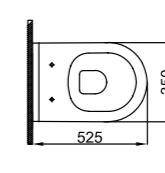

Kodu	Ürün Tanımı	Kg ±%10	
7205	Asma Klozet (Açık Montaj) Wall Hung Closet (Open Assembly)	25,5 kg	
SPK İS020	Termoplast İnce (Soft) Klozet Kapağı Thermoplast Slim (Soft) Closet Seat		

Kodu	Ürün Tanımı	Kg ±%10	
7505	Dolap Uyumlu Lavabo (80cm) Washbasin with Cabinet	18 kg	