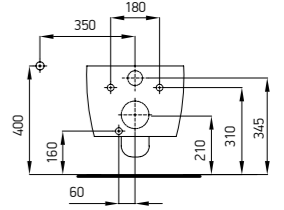

Kodu	Ürün Tanımı	Kg ±%10
7115	Lavabo (45x55 cm) Washbasin	14 kg
7125	Yarım Ayak Half Pedestal	5,5 kg

Kodu	Ürün Tanımı	Kg ±%10
7116	Dolap Uyumlu Lavabo (45x55cm) Cabinet Top Washbasin	14 kg

Kodu	Ürün Tanımı	Kg ±%10
7117	Tezgah Uyumlu Lavabo (45x55 cm) Countertop Washbasin	14 kg