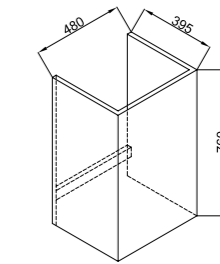

Ürün Tanımı

7117	Tezgah Ölçüleri Desk Dimensions	
7116	Dolap Ölçüleri Cabinet Dimensions