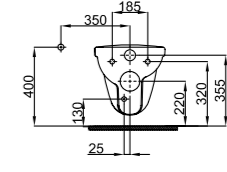

Güzel Taharet Bağlantısı

Standart Taharet Bağlantısı
Yandan geçişli

Kodu	Ürün Tanımı	Kg ±%10
3135	Lavabo (40x50) Washbasin	11,8 kg
4215	Yarım Ayak Half Pedestal	7,3 kg

“

EGE
EGE SERIES

Kalite ve şıklığı bir arada yaşamamız için tasarlanan Ege, banyonuz için estetik çözümler sunuyor.