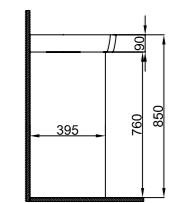

Kodu	Ürün Tanımı	
8507	Tezgah Ölçüleri Desk Dimensions	
8506	Dolap Ölçüleri Cabinet Dimensions	

“

K A R E N A W A L L H U N G S E R I E S

**Karena Asma, klasik tarzı yenilikçi formuyla harmanlayarak
sizlerin konforuna sunuyor.**

Kodu	Ürün Tanımı	Kg ±%10
7115	Lavabo (45x55 cm) Washbasin	14 kg
7125	Yarım Ayak Half Pedestal	5,5 kg

Kodu	Ürün Tanımı	Kg ±%10
7116	Dolap Uyumlu Lavabo (45x55cm) Cabinet Top Washbasin	14 kg

Kodu	Ürün Tanımı	Kg ±%10
7117	Tezgah Uyumlu Lavabo (45x55 cm) Countertop Washbasin	14 kg