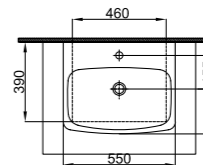

Kodu	Ürün Tanımı	Kg ±%10
7115	Lavabo (45x55 cm) Washbasin	14 kg
7125	Yarım Ayak Half Pedestal	5,5 kg

Kodu	Ürün Tanımı	Kg ±%10
7116	Dolap Uyumlu Lavabo (45x55cm) Cabinet Top Washbasin	14 kg

Kodu	Ürün Tanımı	Kg ±%10
7117	Tezgah Uyumlu Lavabo (45x55 cm) Countertop Washbasin	14 kg