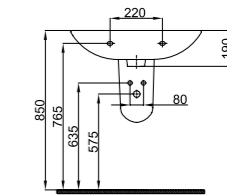

Güzel Taharet Bağlantısı

Standart Taharet Bağlantısı
Yandan geçişli

Kodu	Ürün Tanımı	Kg ±%10
3135	Lavabo (40x50) Washbasin	11,8 kg
4215	Yarım Ayak Half Pedestal	7,3 kg

“

EGE
EGE SERIES

Kalite ve şıklığı bir arada yaşamamız için tasarlanan Ege, banyonuz için estetik çözümler sunuyor.