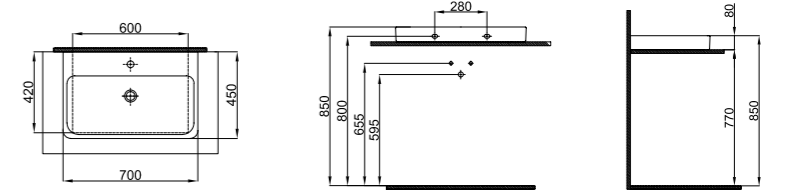

Kodu	Ürün Tanımı	Kg ±%10	
8505	Lavabo (70 cm) - FFC Washbasin-FFC	17,5 kg	NEW

Kodu	Ürün Tanımı	Kg ±%10	
8506	Dolap Uyumlu Lavabo (70 cm) Cabinet Top Washbasin	17,5 kg	NEW

Kodu	Ürün Tanımı	Kg ±%10	
8507	Tezgah Uyumlu Lavabo (70 cm) Countertop Washbasin	17,5 kg	NEW