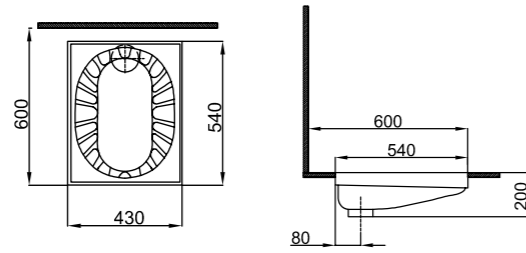

ÇEVRE YIKAMALI Helataşı

Kodu	Ürün Tanımı	Kg ±%10
3230	Helataşı Squatting Pan	18,5 kg

GÜNEŞ Helataşı

Kodu	Ürün Tanımı	Kg ±%10
3240	Helataşı Squatting Pan	19 kg

ŞARKİ Helataşı

Kodu	Ürün Tanımı	Kg ±%10
3260	Şarkî Helataşı Squatting Pan	16,3 kg

KOLON AYAK

Kodu	Ürün Tanımı	Kg ±%10
4210	Ege Kolon Ayak Ege Pedestal	11 kg

MİDYE Kolon Ayak

Kodu	Ürün Tanımı	Kg ±%10
4230	Midye Kolon Ayak Midye Pedestal	12,1 kg

YARIM AYAK

Kodu	Ürün Tanımı	Kg ±%10
4215	Yarım Ayak Half Pedestal	7,3 kg

KARENA Yarım Ayak

Kodu	Ürün Tanımı	Kg ±%10
7125	Karena Yarım Ayak Karena Half Pedestal	8,5 kg