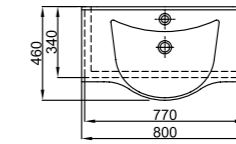

Kodu	Ürün Tanımı	Kg ±%10	
7205	Asma Klozet (Açık Montaj) Wall Hung Closet (Open Assembly)	25,5 kg	
SPK İS020	Termoplast İnce (Soft) Klozet Kapağı Thermoplast Slim (Soft) Closet Seat		

Kodu	Ürün Tanımı	Kg ±%10	
7505	Dolap Uyumlu Lavabo (80cm) Washbasin with Cabinet	18 kg	