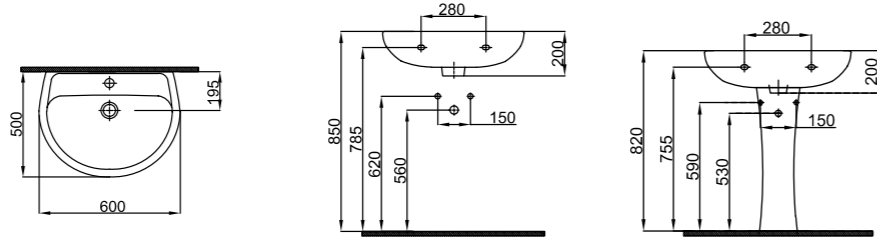

Kodu	Ürün Tanımı	Kg ±%10
4115	Lavabo (50x60cm) Washbasin	16,5 kg