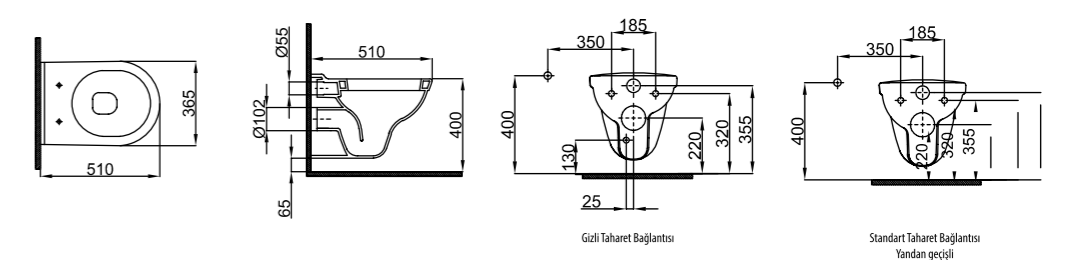

AUVA Asma Klozet

Kodu	Ürün Tanımı	Kg ±%10
7205	Asma Klozet (Açık Montaj) Wall Hung Closet (open Assembly)	25,5 kg

KAYRA Asma Klozet

Kodu	Ürün Tanımı	Kg ±%10
3605	Asma Klozet Wall Hung Closet	16 kg

50x60 Lavabo