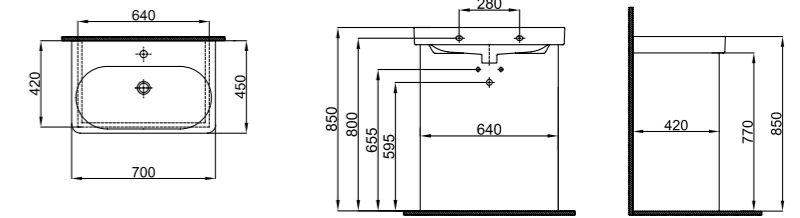

Kodu	Ürün Tanımı	Kg ±%10	NEW
8606	Dolap Uyumlu Lavabo (70cm) Cabinet Top Washbasin	17,5 kg	NEW