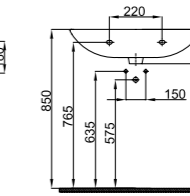

Güzel Taharet Bağlantısı

Standart Taharet Bağlantısı
Yandan geçişli

Kodu	Ürün Tanımı	Kg ±%10
3135	Lavabo (40x50) Washbasin	11,8 kg
4215	Yarım Ayak Half Pedestal	7,3 kg

“

EGE
EGE SERIES

Kalite ve şıklığı bir arada yaşamamız için tasarlanan Ege, banyonuz için estetik çözümler sunuyor.