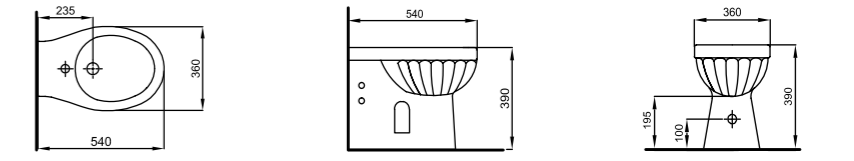

Kodu	Ürün Tanımı	Kg ±%10
4730	Bide Bidet	17,5 kg

Kodu	Ürün Tanımı	Kg ±%10
4135	Lavabo (50x60cm) Washbasin	16 kg
4230	Kolon Ayak Pedestal	11 kg

“

AKDENİZ AKDENİZ SERIES

Akdeniz, minimalist çizgisi, modern tasarımı ve işlevselliği ile banyonuza yeni bir soluk getiriyor.