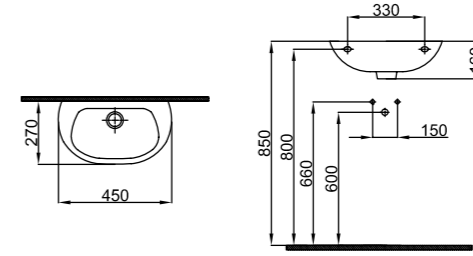

Kodu	Ürün Tanımı	Kg ±%10
3105	28x45 Lavabo 28x45 Washbasin	6,5 kg