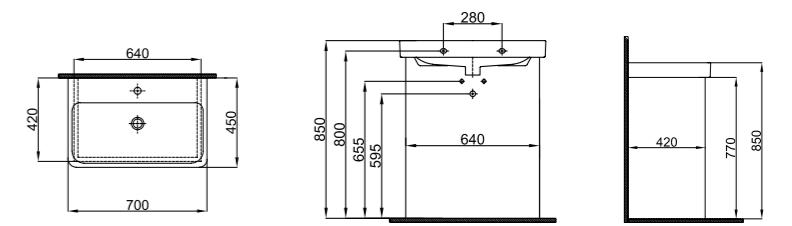

Kodu	Ürün Tanımı	Kg ±%10	
8505	Lavabo (70 cm) - FFC Washbasin-FFC	17,5 kg	NEW

Kodu	Ürün Tanımı	Kg ±%10	
8506	Dolap Uyumlu Lavabo (70 cm) Cabinet Top Washbasin	17,5 kg	NEW

Kodu	Ürün Tanımı	Kg ±%10	
8507	Tezgah Uyumlu Lavabo (70 cm) Countertop Washbasin	17,5 kg	NEW