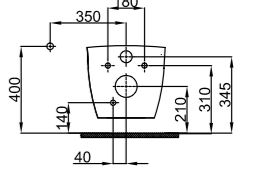

Kodu	Ürün Tanımı	Kg ±%10	
7205	Asma Klozet (Açık Montaj) Wall Hung Closet (Open Assembly)	25,5 kg	
SPK İS020	Termoplast İnce (Soft) Klozet Kapağı Thermoplast Slim (Soft) Closet Seat		

Kodu	Ürün Tanımı	Kg ±%10	
7505	Dolap Uyumlu Lavabo (80cm) Washbasin with Cabinet	18 kg	