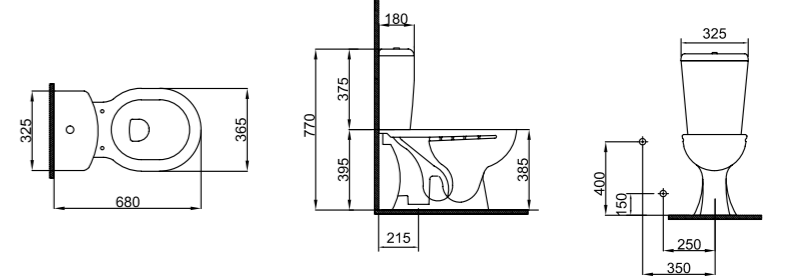

TEKNİK ÖZELLİKLER / TECHNICAL FEATURES

Kodu	Ürün Tanımı	Kg ±%10
4325	Alttan Çıkışlı Klozet S-trap Clozet	21,5 kg
4520	Rezervuar Cistern	10 kg
PK A010	Termoplast Klozet Kapağı Thermoplast Clozet Seat	—