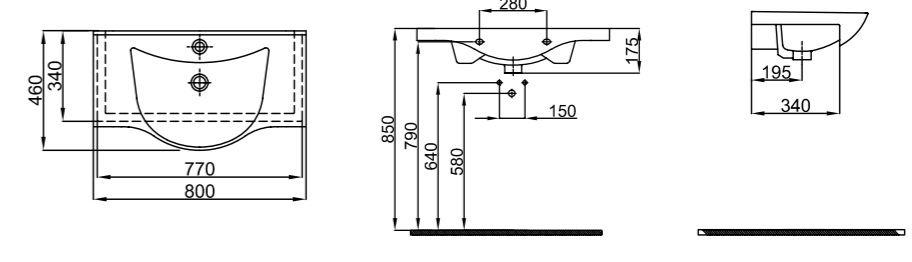

KARENA Lavabo
70cm (FFC)

Kodu	Ürün Tanımı	Kg	±%10
8505	Lavabo (70 cm) - FFC Washbasin-FFC	17,5 kg	NEW

KARENA Lavabo
55cm

Kodu	Ürün Tanımı	Kg	±%10
7115	Lavabo (55 cm) Washbasin	14 kg	

TURNA Lavabo
80cm

Kodu	Ürün Tanımı	Kg	±%10
7505	Dolap Uyumlu Lavabo (80 cm) Washbasin with Cabinet	18 kg	