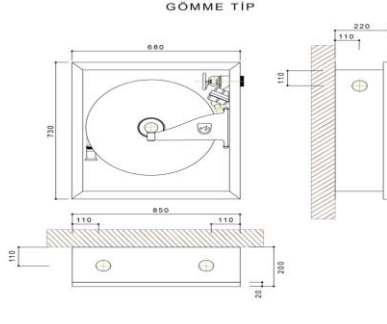

Yangın Ekipmanları

Yangın Vanası D.lü 2"-1"	fiyat sorunuz
Yangın Vanası Rekorlu 2"	fiyat sorunuz
Yangın Vanası Zincirli Kpaklı 2"	fiyat sorunuz
İtfaiye Dolum Ağzı 2"iç dış 2" zincirli kapak	fiyat sorunuz
İtfaiye Dolum Ağzı 21/2"iç-21/2"-21/2"çıkış	fiyat sorunuz
Yangın Tüpü 6 lt	fiyat sorunuz
Yangın Tüpü 12 lt arabalı	fiyat sorunuz

VIRA KAYNAK MAKİNALARI 2024

700+700 watt			
	makine	ayak	
as model	tek	1190,00	175,00
	takım	1.885,00 ₺	

1000 watt			
	makine	ayak	
F-2010	tek	1260,00	175,00
	takım	2.440,00 ₺	

1600 watt			
	makine	ayak	
FL-200	tek	2415,00	200,00
	takım	2.930,00 ₺	

pprc kaynak paftaları	
20 mm	150,00 ₺
25 mm	170,00 ₺
32 mm	195,00 ₺
40 mm	220,00 ₺
50 mm	390,00 ₺
63 mm	485,00 ₺
75 mm	630,00 ₺
90 mm	1.010,00 ₺
110 mm	1.470,00 ₺
125 mm	1.635,00 ₺

800+700 watt			
	makine	ayak	
F-2006	tek	1630,00	200,00
	takım	3.220,00 ₺	

700+700 watt			
	makine	ayak	
F-2000	tek	1460,00	175,00
	takım	2.930,00 ₺	

tesisat test cihazı	
test cihazı VP-60	5.150,00 ₺
tamir aparatı / yedek parça	
tamir aparatı demir	365,00 ₺
Boru Boğma	1.950,00 ₺
f-2006 ısıtıcı	660,00 ₺
f-2000 ısıtıcı	560,00 ₺
as ısıtıcı	540,00 ₺
fl-200 ısıtıcı	1.455,00 ₺
termostat 50/300	235,00 ₺

boru kesme makasları		
42mm	eco	415,00 ₺
	otomatik	690,00 ₺
	pro	550,00 ₺

boru kesme makasları		
63mm	klasik	2.070,00 ₺
75mm	otomatik	2.990,00 ₺
50-120mm		2.750,00 ₺

pprc boru traş aparatları	
25/20 plastik	290,00 ₺
40/32 plastik	390,00 ₺
25/20 alüminyum	485,00 ₺
40/32 alüminyum	690,00 ₺
63/50 alüminyum	1.035,00 ₺
90/75 alüminyum	1.725,00 ₺
110/90 alüminyum	2.130,00 ₺