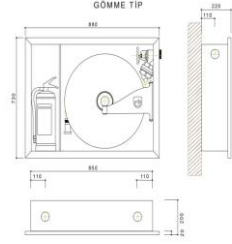

Yangın Dolapları - Vira Kaynak Makineleri 2025

TEK KAPAK CAMLI MODEL

2-1" Düşürücüli Hafif Tip Vanalı - 1" 20 mt yarı sert hortum
Tek Kapaklı Tüp konulabilir model 1" Sis Başlıklı Lans
RAL 3002 Kırmızı renkli 4mm Temperli Füme Camlı
TSE li Model EN 671-1 standartlarına uygun üretilmiştir.
TEK KAPAKLI CAM MODEL DOLAP