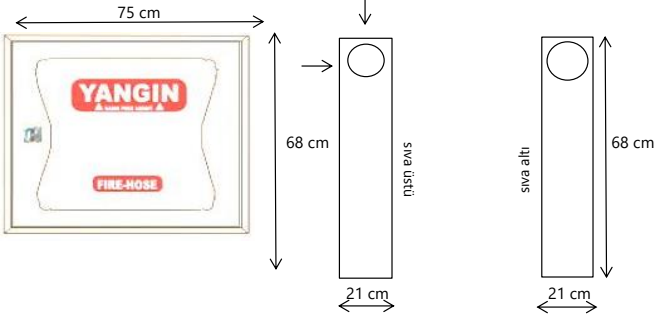

SPS - 900 SERİSİ (2.Kalite)

2" Hafif Tip Vanalı - 1" 20 mt yarı sert hortum			
Tek Kapaklı Tüp konulabilir model 1" Sis Başlıklı Lans			
RAL 3002 Kırmızı renkli 4mm Temperli Füme Camlı			
Yap-Sat Tarzı Binalar ve kooperatifler için model (TSE siz)			
TEK KAPAKLI CAM MODEL DOLAP 20 Metre			
2" li VANALI 1" YARI SERT KAUÇUK HORTUMLU TEMPERLİ FUME CAM			
FİYAT SPS-900 (eko. model)	20 mt	sabit kapak	fiyat sorunuz
	25 mt	sabit kapak	fiyat sorunuz