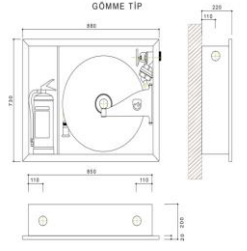

HM ÇALIŞKAN Hİİİ

444 6 741 0534 626 00 06

Yangın Dolapları - Vira Kaynak Makineleri 2023

TEK KAPAK CAMLI MODEL

2-1" Düşürücülu Hafif Tip Vanalı - 1" 20 mt yarı sert hortum
Tek Kapaklı Tüp konulabilir model 1" Sis Başlıklı Lans
RAL 3002 Kırmızı renkli 4mm Temperli Füme Camlı
TSE li Model EN 671-1 standartlarına uygun üretilmiştir.