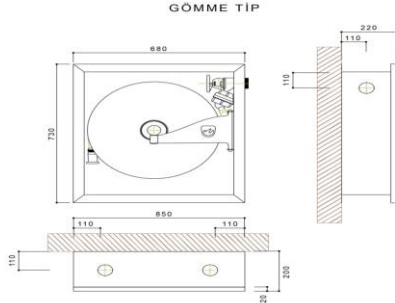

ÇİTLİ CAM MODEL DOLAP

2" li VANALI 1" YARI SERT KAUCUK HORTUMLU TEMPERLI FUME CAM

FİYAT (TSE)	20 mt	fiyat sorunuz
	25 mt	fiyat sorunuz
	30 mt	fiyat sorunuz