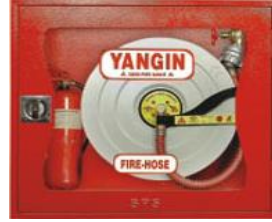

Yangın Dolapları - Vira Kaynak Makineleri 2021

SPS - 9000 SERİSİ (1.Kalite)

2-1" Düşürücülu Hafif Tip Vanalı - 1" 20 mt yarı sert hortum			
Tek Kapaklı Tüp konulabilir model 1" Sis Başlıklı Lans			
RAL 3002 Kırmızı renkli 4mm Temperli Füme Camlı			
TSE li Model EN 671-1 standartlarına uygun üretilmiştir.			
TEK KAPAKLI CAM MODEL DOLAP 20 Metre			
2" TSE li VANALI 1" YARI SERT KAUÇUK HORTUMLU TEMPERLİ FUME CAM			
FİYAT SPS-9000 (tse)	20 mt	sabit kapak	fiyat sorunuz
	25 mt	sabit kapak	fiyat sorunuz
	20 mt	demonte kapak	fiyat sorunuz

SPS - 900 SERİSİ (2.Kalite)

2" Hafif Tip Vanalı - 1" 20 mt yarı sert hortum			
Tek Kapaklı Tüp konulabilir model 1" Sis Başlıklı Lans			
RAL 3002 Kırmızı renkli 4mm Temperli Füme Camlı			
Yap-Sat Tarzı Binalar ve kooperatifler için model (TSE siz)			
TEK KAPAKLI CAM MODEL DOLAP 20 Metre			
2" li VANALI 1" YARI SERT KAUÇUK HORTUMLU TEMPERLİ FUME CAM			
FİYAT SPS-900 (eko. model)	20 mt	sabit kapak	fiyat sorunuz
	25 mt	sabit kapak	fiyat sorunuz